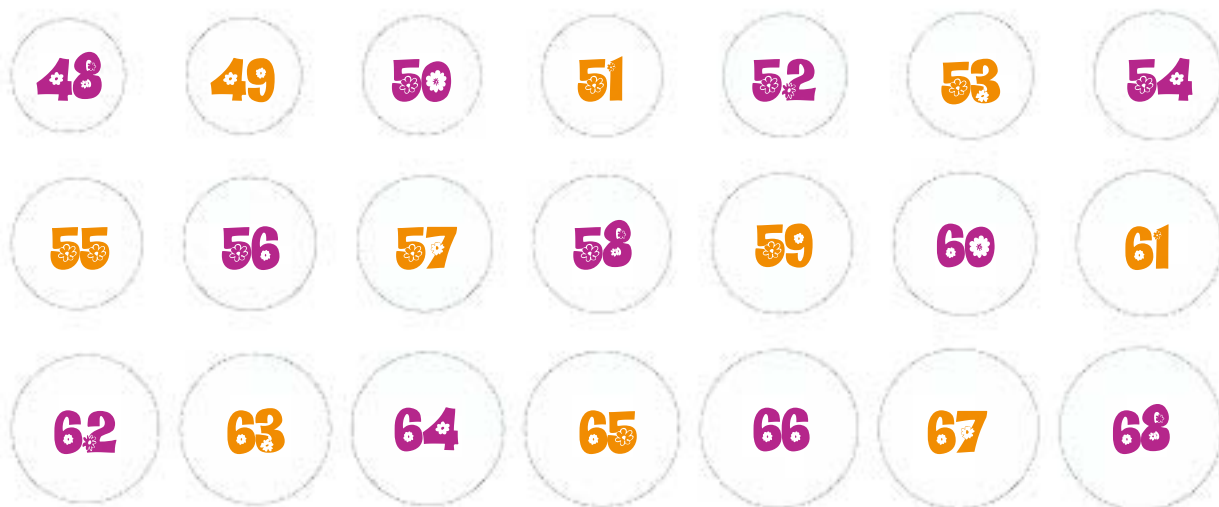

# La Boîte à Bijoux

## Le Baguier

Posez votre bague sur les cercles ci-dessous.  
Le cercle doit correspondre à l'intérieur de votre bague.

Ce baguier est offert par la boutique de bijoux en ligne  
<http://www.boite-a-bijoux.fr>